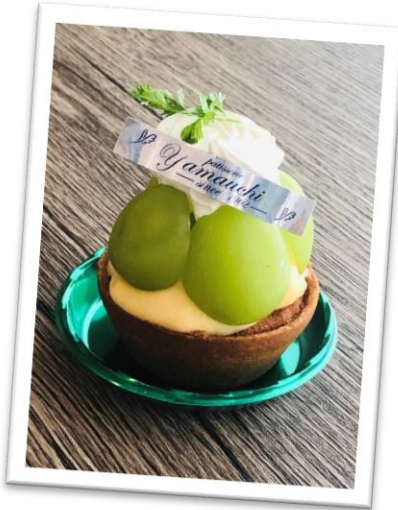

Y's Letter

vol.2

価格表記変更のお知らせ

店内のプライスカードの価格表記は、すべて税抜価格となっております。

(例) 250 円(税込 270 円)

430円(税込)

今月のおすすめ商品

シャインマスカット

タルト・ダ・マンド (アーモンド風味のタルト生地) にカスタードクリームを絞り、シャインマスカットをセンターに 1 個のせて、半分にカットしたシャインマスカットで飾りました♪ マスカットの大きさに合わせて見た目 (飾り付け) が様々に変身するオシャレなケーキ見どころですね!

NEW ホームページ 完成!

ようやく、大満足のホームページが完成いたしました!

さらに見やすく、分かりやすくお店の情報、ケーキやお菓子のおいしい情報をヤマウチからお届けいたします♪